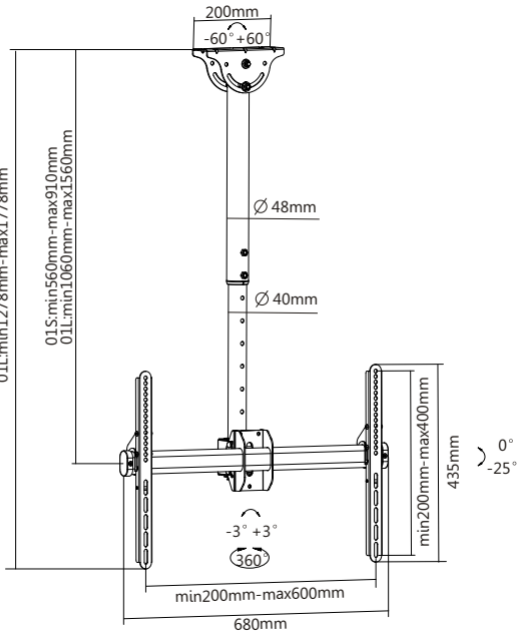

O1S: min778mm - max1128mm
O1L: min1278mm - max1778mm

O1S: min560mm - max910mm
O1L: min1060mm - max1560mm

200mm

-60° $+60^\circ$

$\varnothing 48\text{mm}$

$\varnothing 40\text{mm}$

min200mm - max400mm

435mm

0°
 -25°

-3° $+3^\circ$

360

min200mm - max600mm

680mm